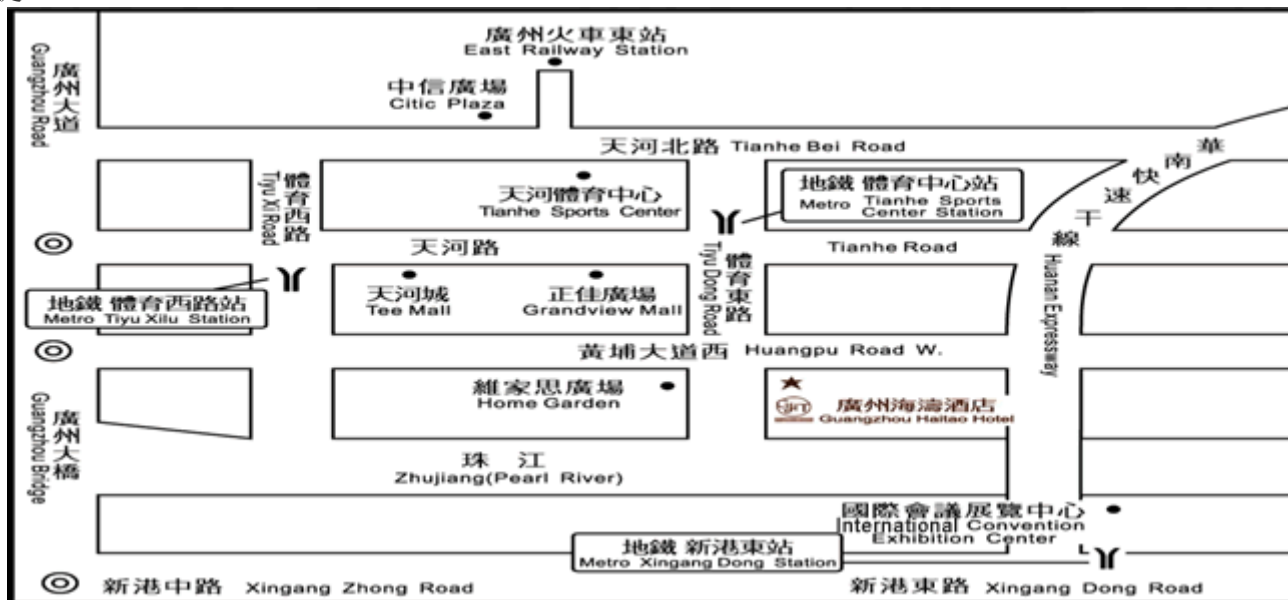

位置

广州海濤酒店矗立于广州市中心之天河区珠江新城，稳占地利优势，无论商业、娱乐及购物等，一一近在咫尺，举步可至。仅需数分钟车程，您即可抵达广州国际会议展览中心和广州火车东站，往返香港及国内其它城市，同样方便快捷。

客房及套房

酒店提供 168 间客房及套房，设备完善之余，布置和色彩配搭，亦尽见柔和雅致，给您最恬然舒适的环境，在繁忙闹市里，享受一刻宁静。独立的商务楼层，务求每一细微之处，都令您感到惬意称心，宾至如归。酒店提供六种不同的房型满足您不同的需要：标准房、豪华房、商务标准房、商务豪华房、标准套房和豪华套房。

联系我们

酒店地址：中国广州市天河区黄埔大道西 208-210 号 邮政编码：510623
 广州：电话：(8620) 8759 8888 8759 5040 图文传真：(8620) 8759 5039
 香港：电话：(852) 2858 7368 图文传真：(852) 2858 6299
 邮箱：book@hotelhaitao.com.cn
 网址：www.hotelhaitao.com.cn